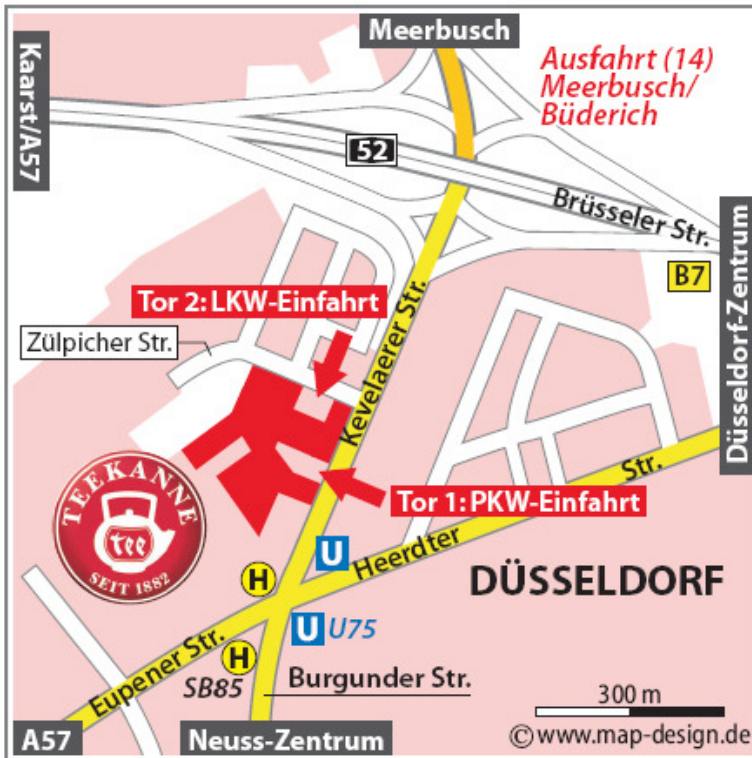

## So finden Sie uns ...

Teekanne GmbH & Co. KG  
 Kevelaerer Straße 21-23  
 40549 Düsseldorf

Telefon 0211 / 50 85 - 0  
 Telefax 0211 / 50 48 - 139  
 E-Mail [info@teekanne.de](mailto:info@teekanne.de)  
 Internet [www.teekanne.de](http://www.teekanne.de)

Öffentliche Verkehrsmittel  
 ab Düsseldorf Hbf:

U-Bahn U75 und Stadtbus  
 SB85 in Richtung Neuss;  
 Haltestelle "D-Handweiser"