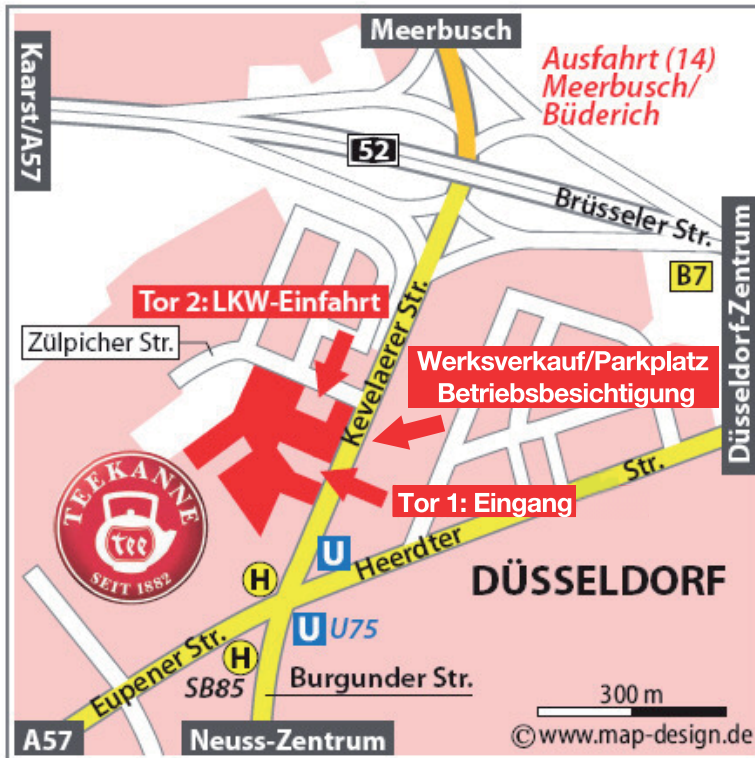

## So finden Sie uns ...

Teekanne GmbH & Co. KG  
 Kevelaerer Straße 21-23  
 40549 Düsseldorf

Telefon 0211 / 50 85 - 0  
 Telefax 0211 / 50 48 - 139  
 E-Mail info@teekanne.de  
 Internet www.teekanne.de

Öffentliche Verkehrsmittel  
 ab Düsseldorf Hbf:

U-Bahn U75 und Stadtbus  
 SB85 in Richtung Neuss;  
 Haltestelle "D-Handweiser"